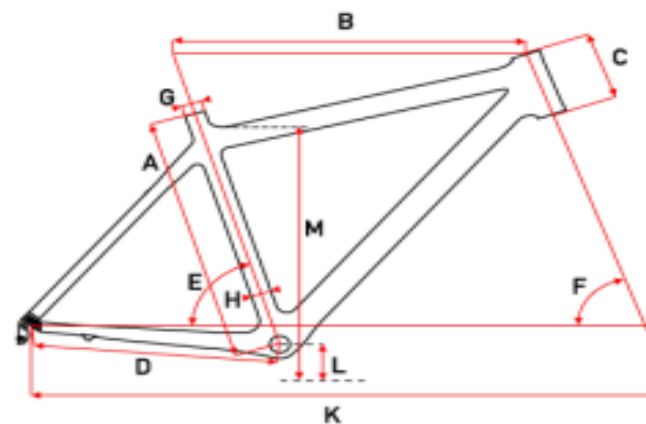

# Geometriedaten

## GRUBER Assist MTB Rahmen

		15"	17"	19"	21"	
<b>A</b>	Rahmenhöhe/ Framesize	385	435	485	535	mm
<b>B</b>	Oberrohrlänge/ Toptube Length	550	555	575	590	mm
<b>C</b>	Steuerrohrlänge/ Headtube Length	120	120	130	140	mm
<b>D</b>	Kettenstrebenlänge/ Chainstay Length	420	420	420	420	mm
<b>E</b>	Sitzrohrwinkel/ Seattube Angle	74	74	74	74	Grad
<b>F</b>	Lenkwinkel/ Headtube Angle	72	72	72	72	Grad
<b>G</b>	Sattelstützendurchmesser/ Seatpost	31,6	31,6	31,6	31,6	mm
<b>H</b>	Umwerfermass/ Front Deraillieur Clamp	35,2	35,2	35,2	35,2	mm
<b>K</b>	Radstand/ Wheelbase	995	1025	1010	1030	mm